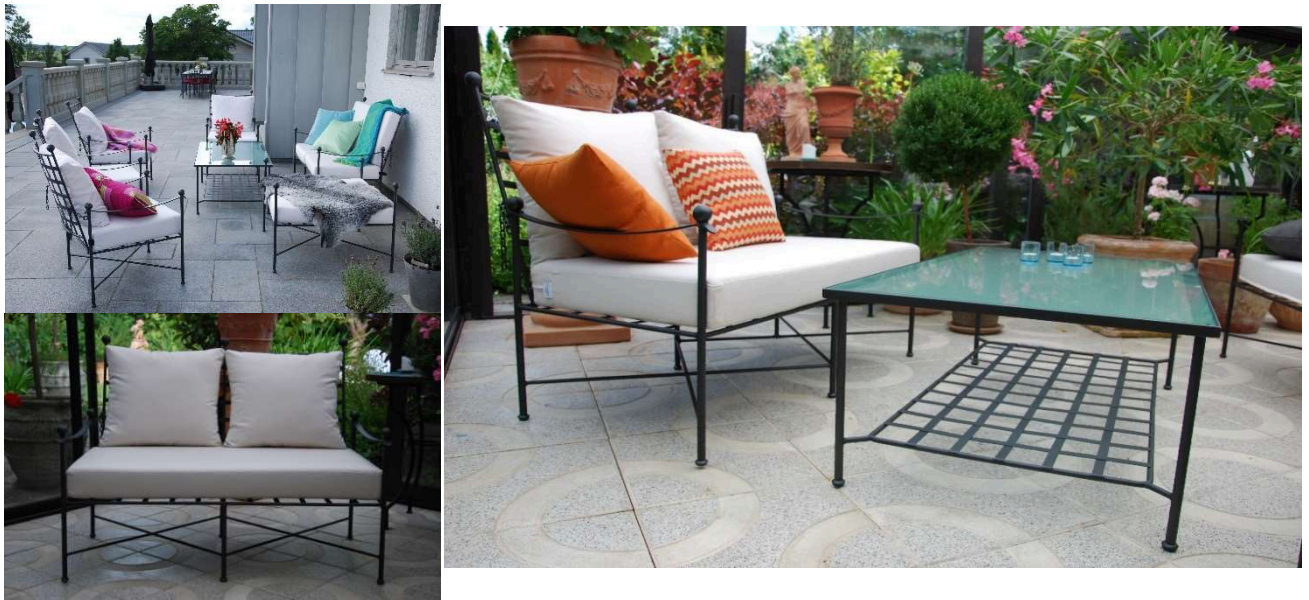

Cadabra Renaissance™ – Kollektion Smidesmöbler

Soffa Divano

Soffan Divano, som matchar fåtöljen Medici, finns både i utförande som 2-sits och 3-sits. Lutningen på ryggen är som på fåtöljen Medici enkelt ställbar genom en finurlig såväl som vacker konstruktion med kedjor. Sittdynan går att få både i hela bredder såväl som separata dynor. Divano finns även i lyxiga Renaissance™ Royal med solida mässingskylor. Mer om detta på sidan 12.

Mått: 120x75cm (2-sits), 180x75cm (3-sits) och höjd 93cm. Sitthöjd 32cm (+ 10cm dyna). Vikt 42kg respektive 62kg.

Material: Massivt smide som är pulverlackerat i hög temperatur för att klara vårt klimat. Dimension ben; solid järn 18mm, rygg; solid 12mm och sits/rygg- plattjärn 20x1,5mm. OBS! Ej stålrör utan gediget massivt stål i alla delar vilket borgar för en hög kvalitet. Gummitassar är standard.

Pris: 2-sits 20.850 kr och 3-sits 30.700kr. Priser inkl. moms och fri leverans. Offert lämnas vid större antal.

Dynor: Skräddarsydda dynor i Sverige av Sunbrella® tyger. För mer info se sidan 17.