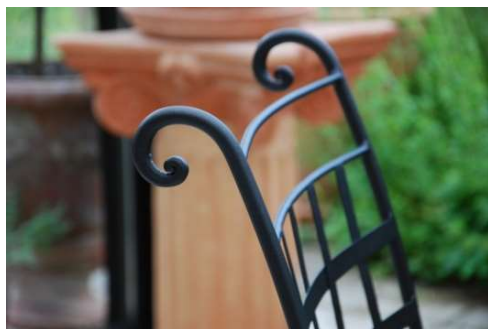

### Stol Piazza

Den gedigna smidesstolen Renaissance™ Piazza finns i två olika utföranden där oandelens utsmyckning varierar, snäcka eller kula. Piazza skiljer sig från andra smidesstolar på marknaden, oftast från Marocko eller Asien, genom att den är mer sittriktig och framförallt smidd av massivt stål. Ingen stol som blåser omkull precis. Det Italienska namnet Piazza betyder fyrkant och mötesplats vilket går igen i stolarnas syfte, design och funktion. Piazzastolen finns även i lyxiga Renaissance™ Royal med solida mässingskolor. Mer om detta på sidan 12.