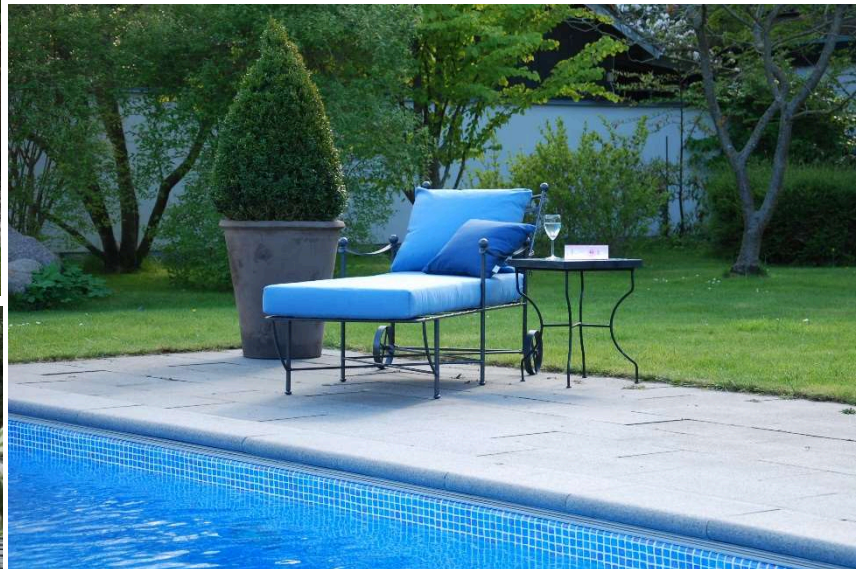

Cadabra Renaissance™ – Kollektion Smidesmöbler

Solvagn Dolce

I den unika solvagnen Dolce kan du koppla av fullständigt. Lutningen på ryggen är precis som på fåtöljen Medici enkelt ställbar genom en finurlig och vacker konstruktion med kedjor och går att få ned till en skön dagbädd. Tack vare de vackra smideshjulen kan solstolen smidigt flyttas omkring.

Dolce finns även i lyxiga Renaissance™ Royal med solida mässingskulor. Mer om detta på sidan 12.

Mått: 63x140cm, ligghöjd 32cm (+10cm dyna), höjd 93cm. Vikt 22kg.

Material: Massivt smide som är pulverlackerat i hög temperatur för att klara vårt klimat. Dimension ben; 18mm, rygg; 12mm och sits/rygg- plattjärn; 20x1,5mm. OBS! Ej stålrör utan gediget massivt stål i alla delar vilket borgar för en hög kvalitet. Gummitassar är standard.

Pris: 14.500 kr inkl. moms och fri leverans.

Dynor: Skräddarsydda dynor i Sverige av Sunbrella® tyger. För mer info se sidan 17.